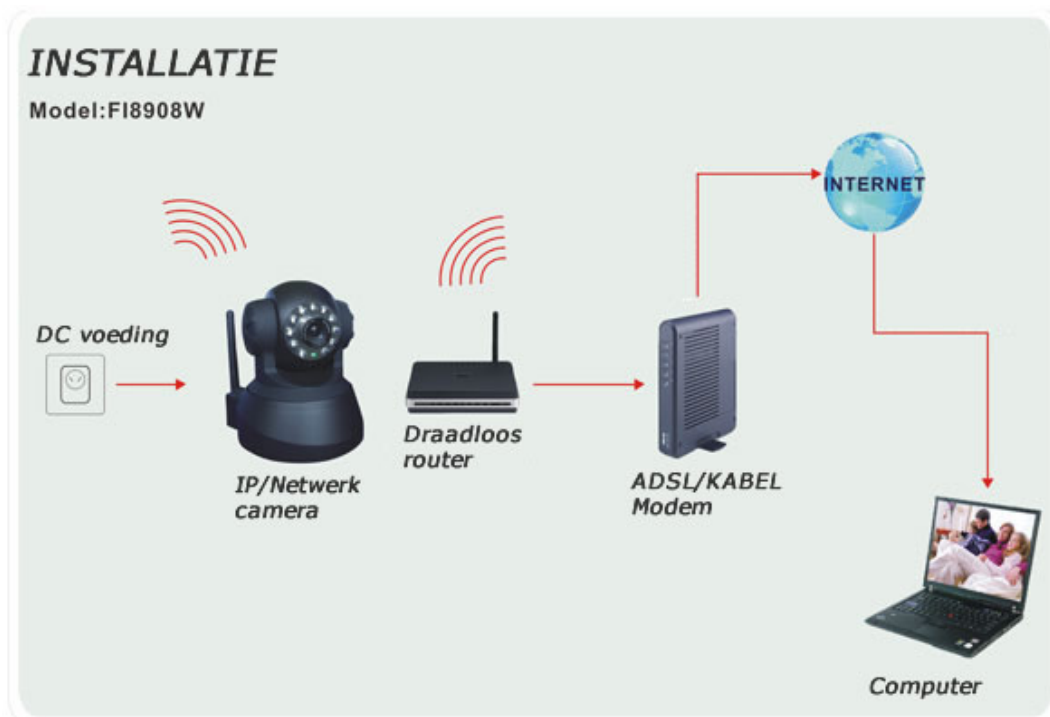

FI8910W Wifi Pan/Tilt camera IR-Cut

Eenvoudig zelf te installeren, Gemakkelijke gebruikersinterface

Pan-Tilt bewegings mechanisme op afstand te sturen (270 graden pan, 120 graden tilt)

Automatische IR-LED verlichting voor **nachtzicht** (tot 8 meter) , ook aan/uit te zetten

Gebruik op afstand & opnemen vanaf elke plek op elk moment

Ondersteund Internet Explorer en elke andere standaard browser

Draadloos netwerk IEEE 802.11b/g/n

Ondersteuning WEP, WPA & WPA2 beveiliging

Bewegings detectie met alarm via E-mail of upload naar FTP

Gebruikers controle met wachtwoorden

Terug

Specificaties		FI8910W
Pan Tilt	Pan:300°& Tilt:120°	
Image Sensor	Beeld Sensor	1/4" Kleuren CMOS Sensor
	Resolutie	640 x 480 Pixels(300k Pixels)
	Lens	f: 2.8mm, F:2.4 (IR Lens)
	Min. lichtsterkte	0.5Lux
Lens	Lens Type	Glazen Lens met IR-Cut filter
	Kijkhoek	67 graden
Audio	Input	Ingebouwde microfoon
	Output	Ingebouwde luidspreker
	Audio Compressie	ADPCM
	Beeld Compressie	MJPEG
	Beeld Frame Rate	15fps(VGA),30fps(QVGA)

Inhoud Levering:

Draadloze IP camera
 Adapter (220V)
 Gebruikshandleiding
 CD
 Netwerk kabel
 Antenne
 Bevestigingsbeugel

Terug